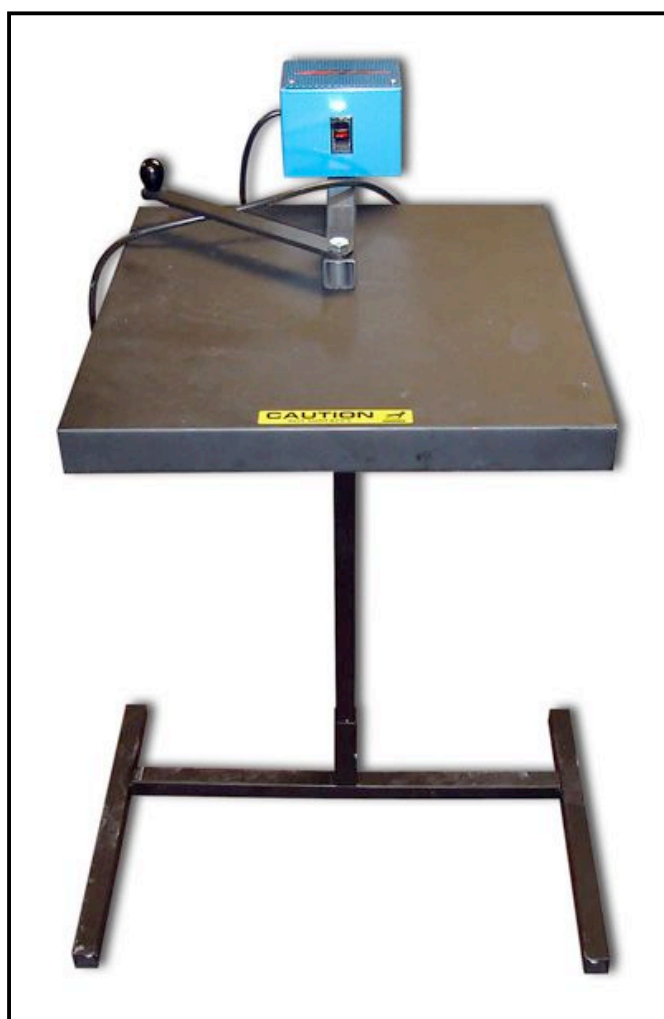

RAY COLOR S. A. DE C. V.

HOJA TÉCNICA

PRODUCTO

**PRESECADOR MANUAL
(ESTAMPADO TEXTIL)**

DESCRIPCIÓN

EL **PRESECADOR** ES DE RESISTENCIAS DE LARGA DURACIÓN, TE PERMITE DAR CALOR Y TEMPERATURA CONSTANTE UNIFORME EN TODA EL AREA, ES DE MEDIO JIRO. EL PRESECADOR ES RESISTENTE AL TRABAJO CONTINUO DE GRAN DURABILIDAD.